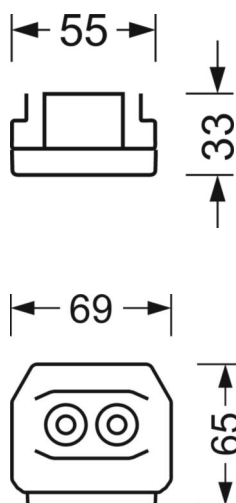

DEEP-LINK

<https://www.regiolum.de/ru/article/19417006044>

Ссылка	LED 10000lm 840
ηLB	100 %
Φ ↓/↑	98 % / 2 %
UGR поп./вдоль	21.8 / 22.2

Механика

цвет корпуса	черный RAL 9005
размеры (LxWxH/DxH)	1531mm x 55mm x 33mm
вес (нетто)	2kg
Вид монтажа	сборка трековых систем, световая структура

размеры

L	1531 mm	Длина
В	55 mm	Ширина
Н	33 mm	Высота