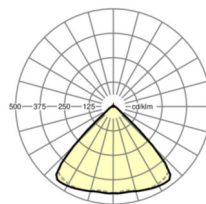

DEEP-LINK

<https://www.regiolum.de/ru/article/19417006044>

Ссылка	LED 10000lm 840
ηLB	100 %
Φ ↓/↑	98 % / 2 %
UGR поп./вдоль	21.8 / 22.2

Механика

цвет корпуса	черный RAL 9005
размеры (LxWxH/DxH)	1531mm x 55mm x 33mm
вес (нетто)	2kg
Вид монтажа	сборка трековых систем, световая структура

размеры

L	1531 mm	Длина
В	55 mm	Ширина
Н	33 mm	Высота